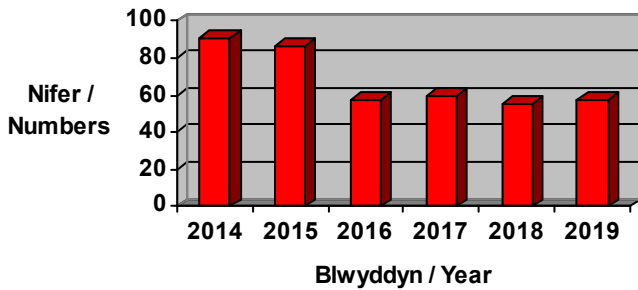

HARBWR PWLLHELI HARBOUR

Cymhariaeth o Ystadegau Cychod Comparison of Boat Statistics

	2014	2015	2016	2017	2018	2019
Nifer o Gychod / Number of Boats	91	87	58	60	55	58
Cyfanswm Hydoedd / Total LOA	685.88	619	463	457	416	425
Cyfartaledd Hyd / Average Length	7.54	7.11	7.98	7.62	7.56	7.32
Cyfanswm Dyfnder / Total Draught	96.65	62.72	55.54	53.58	49.11	47.52
Cyfartaledd Dyfnder / Average Draught	1.06	0.72	0.96	0.97	0.89	0.81

Nifer o Gychod / Number of Boats

Cyfanswm Hydoedd / Total Length

Cyfartaledd Hyd / Average Length

Cyfanswm Dyfnder / Total Draught

Cyfartaledd Dyfnder / Average Draught