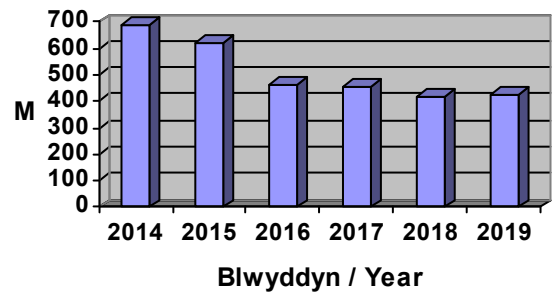

HARBWR PWLLHELI HARBOUR

Cymhariaeth o Ystadegau Cychod Comparison of Boat Statistics

	2014	2015	2016	2017	2018	2019
Nifer o Gychod / Number of Boats	91	87	58	60	55	58
Cyfanswm Hydoedd / Total LOA	685.88	619	463	457	416	425
Cyfartaledd Hyd / Average Length	7.54	7.11	7.98	7.62	7.56	7.32
Cyfanswm Dyfnder / Total Draught	96.65	62.72	55.54	53.58	49.11	47.52
Cyfartaledd Dyfnder / Average Draught	1.06	0.72	0.96	0.97	0.89	0.81

Nifer o Gychod / Number of Boats

Cyfanswm Hydoedd / Total Length

Cyfartaledd Hyd / Average Length

Cyfanswm Dyfnder / Total Draught

Cyfartaledd Dyfnder / Average Draught