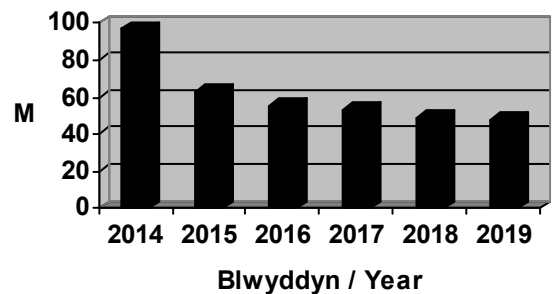

HARBWR PWLLHELI HARBOUR

Cymhariaeth o Ystadegau Cychod Comparison of Boat Statistics

	2014	2015	2016	2017	2018	2019
Nifer o Gychod / Number of Boats	91	87	58	60	55	58
Cyfanswm Hydoedd / Total LOA	685.88	619	463	457	416	425
Cyfartaledd Hyd / Average Length	7.54	7.11	7.98	7.62	7.56	7.32
Cyfanswm Dyfnder / Total Draught	96.65	62.72	55.54	53.58	49.11	47.52
Cyfartaledd Dyfnder / Average Draught	1.06	0.72	0.96	0.97	0.89	0.81

Nifer o Gychod / Number of Boats

Cyfanswm Hydoedd / Total Length

Cyfartaledd Hyd / Average Length

Cyfanswm Dyfnder / Total Draught

Cyfartaledd Dyfnder / Average Draught