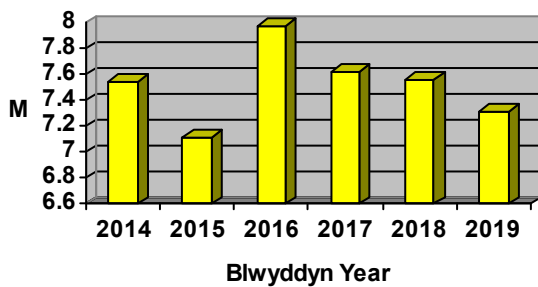

HARBWR PWLLHELI HARBOUR

Cymhariaeth o Ystadegau Cychod Comparison of Boat Statistics

	2014	2015	2016	2017	2018	2019
Nifer o Gychod / Number of Boats	91	87	58	60	55	58
Cyfanswm Hydoedd / Total LOA	685.88	619	463	457	416	425
Cyfartaledd Hyd / Average Length	7.54	7.11	7.98	7.62	7.56	7.32
Cyfanswm Dyfnder / Total Draught	96.65	62.72	55.54	53.58	49.11	47.52
Cyfartaledd Dyfnder / Average Draught	1.06	0.72	0.96	0.97	0.89	0.81

Nifer o Gychod / Number of Boats

Cyfanswm Hydoedd / Total Length

Cyfartaledd Hyd / Average Length

Cyfanswm Dyfnder / Total Draught

Cyfartaledd Dyfnder / Average Draught